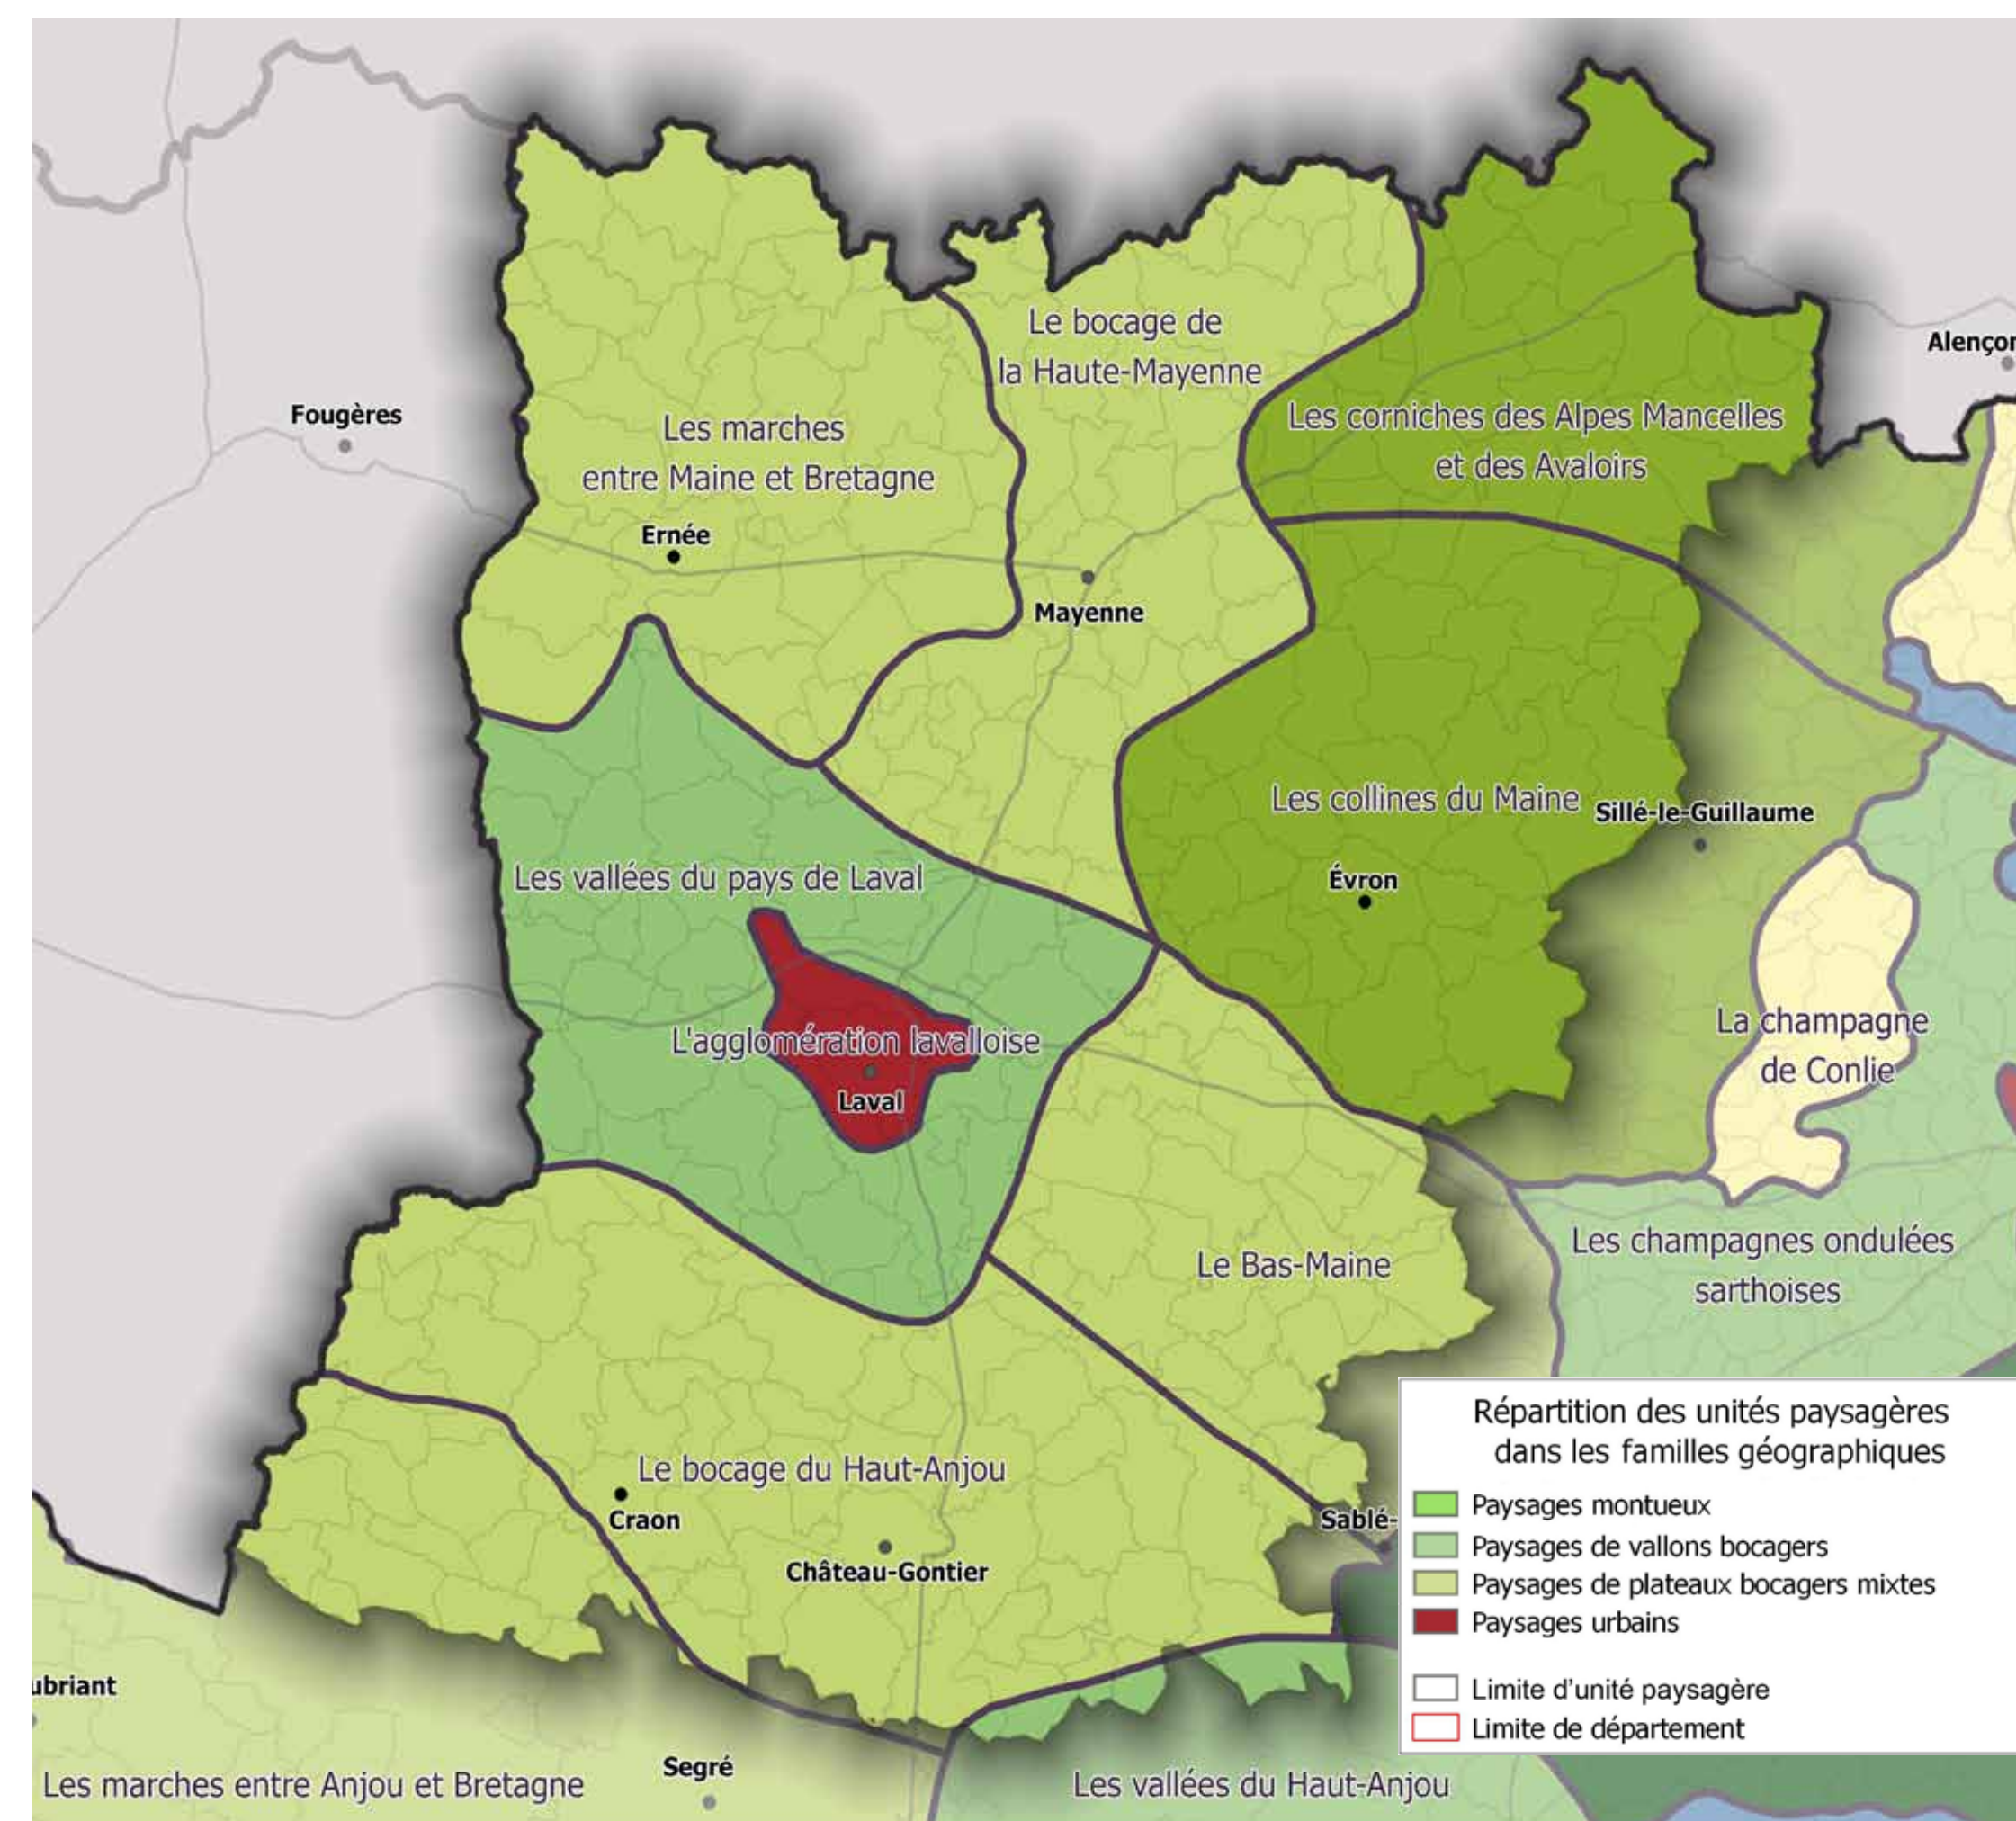

Un site internet avec  
une description des paysages de Mayenne  
pour dessiner ensemble le cadre de vie de demain

## 10 unités paysagères en Mayenne

Les marches entre Maine et Bretagne

Le bocage de la Haute Mayenne

Les corniches des Alpes Mancelles et des Avaloirs

Les vallées du pays de Laval

L'agglomération lavalloise

Le Bas-Maine

Les collines du Maine

Les vallées du Haut-Anjou

Le bocage du Haut-Anjou

Les marches entre Anjou et Bretagne

## Les principaux enjeux pour les paysages de Mayenne