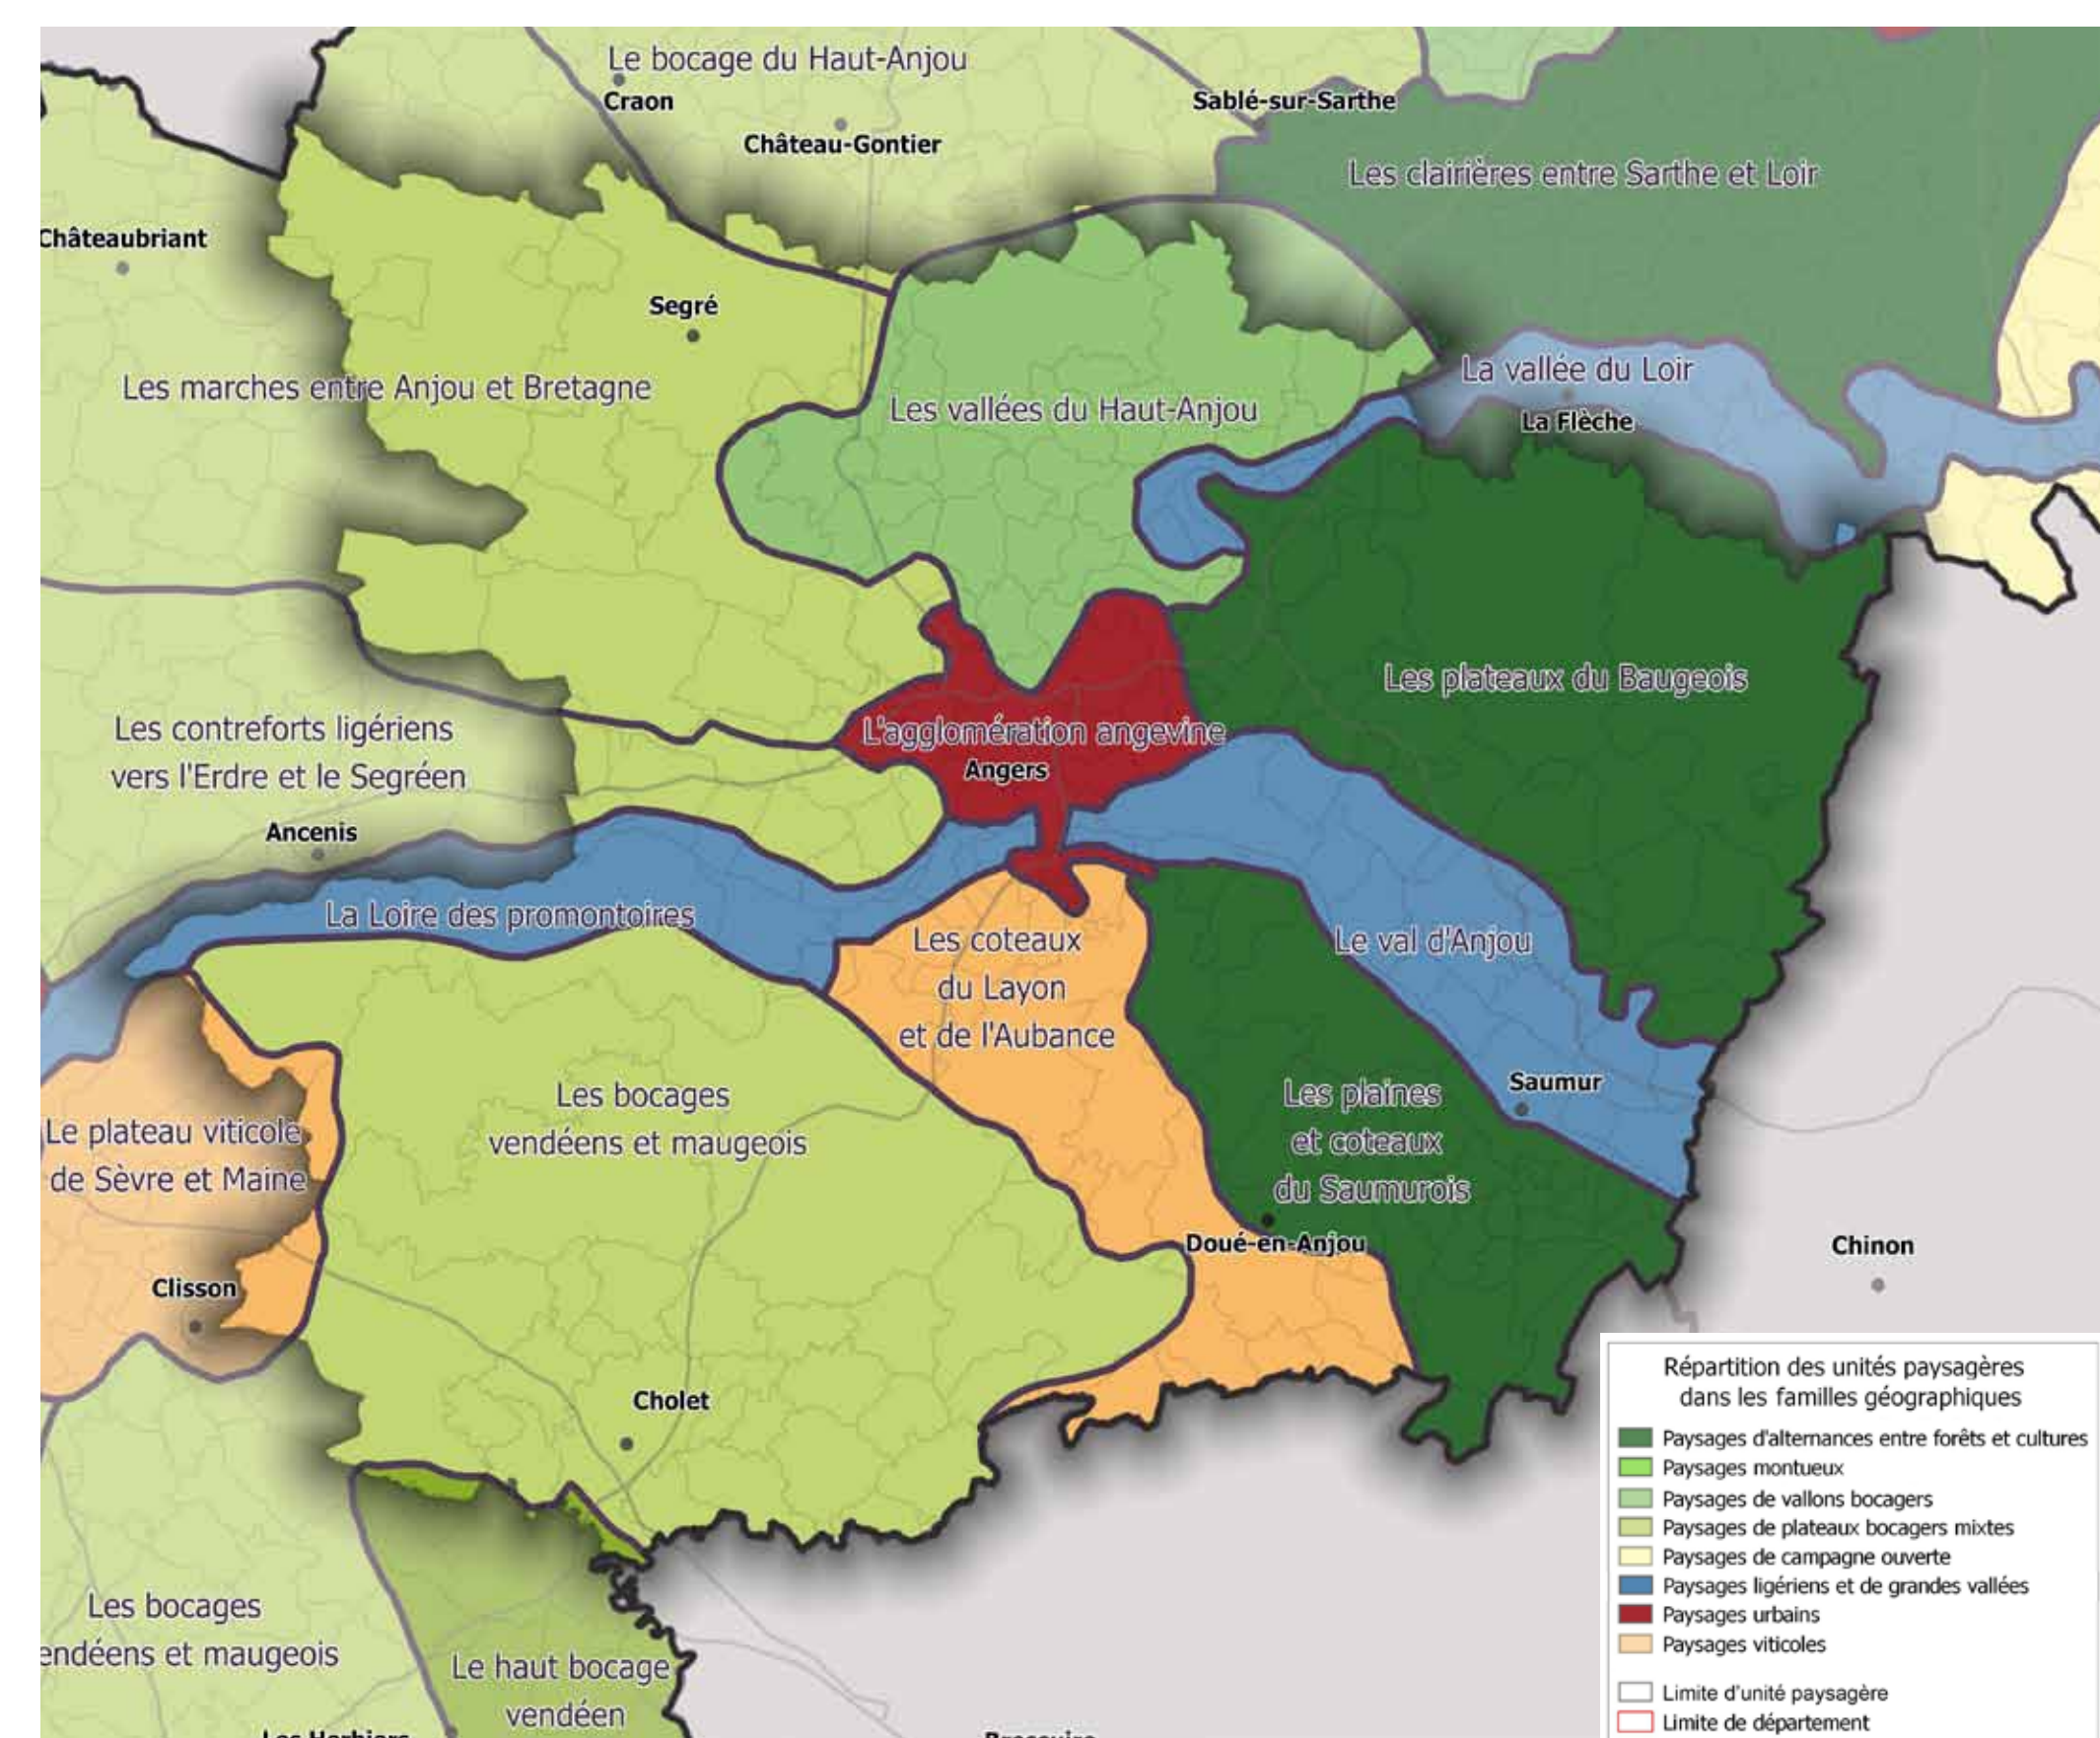

Un site internet avec
une description des paysages de Maine-et-Loire
pour dessiner ensemble le cadre de vie de demain

14 unités paysagères en Maine-et-Loire

La vallée du Loir

Les plateaux du Beaugois

Les vallées du Haut-Anjou

Le val d'Anjou

Les marches entre Anjou et Bretagne

La Loire des promontoires

Les contreforts ligériens vers l'Erdre et le Segréen

Les plaines et coteaux du Saumurois

L'agglomération angevine

Les coteaux du Layon et de l'Aubance

Le bocage du Haut Anjou

Le haut bocage vendéen

Les bocages vendéens et maugeois

Le plateau viticole de Sèvre et Maine

Les principaux enjeux pour les paysages de Maine-et-Loire